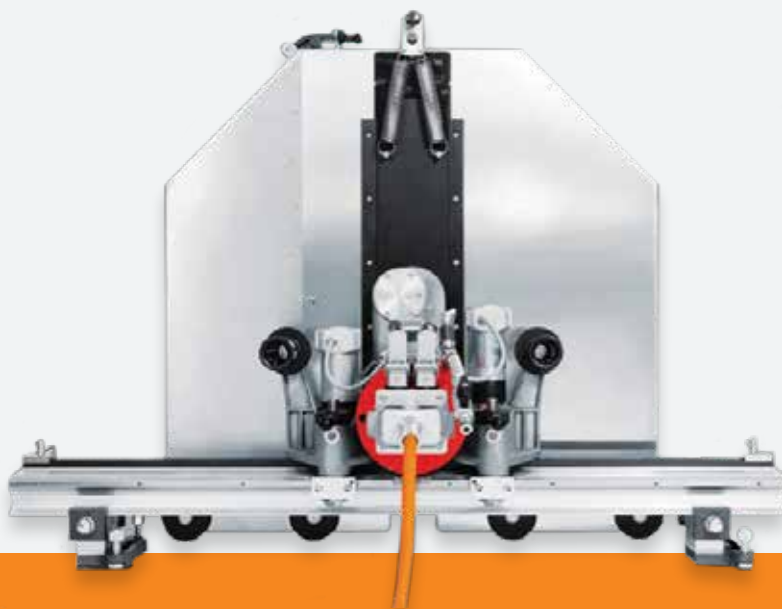

ELEKTRISK VEGGSAG

FRA WEKA

WS75H FRIDA

TILBEHØR

WS7510	Drive motor cpl. med kabel og adapterplate for WS 75
WS8010	Drive motor cpl. med adapterplate for WS 75 H
WS7520	Veggsagfot (uten drivmotor og bladbeskyttelse) WS 75
WS8020	Veggsagfot (uten drivmotor og bladbeskyttelse) WS 75 H
WS7532	Knivbeskyttelse - standard, med visir, maks. Kniv Ø 750mm
WS7532.95	Bladbeskyttelse 950 mm, komplett, med visir, maks. Blad Ø 930mm
WS7532.95	Innfelt bladbeskyttelse, med fordelermunnstykke og forsenede skruer, maks. Blad Ø 750mm
WS7532.95	Innfelt bladbeskyttelse 950 mm, komplett, med fordelermunnstykke og forsenede skruer, maks. Blad Ø 930mm
WS7542	Rekkverk - standard, 2,18 m lang
WS7544	Rekkverk - kort, 1,09 m lang
WS7546	Monteringsbrakett
WS7548	Endestopp
WS7550	Koblingsbro
WS7552	Kontroll cpl. i huset med midjebelte WS 75
WS7556F	Kontroll cpl. i håndholdt bolig for WS 75 HF
WS7556	Kontroll cpl. I håndholdt bolig for WS 75 H
8792511	Motorkabel AC / DC cpl. med plugg og kabelforskruing
WS7570	Vogn til veggsag