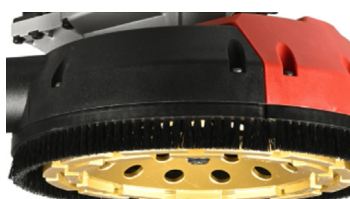

AGP BETONGSLIPER G5

FORDELER

- Maks. kapasitet: Ø125 mm
- Effekt: 2200 W | 1700W
- Vertikal gulvsliper, utmerket for gulvsliping.
- Mulighet for monteres til gulvslipevognen.

1. Konstant hastighet opprettholdes uavhengig av belastning for en jevn finish.
2. Variabel hastighet for ulike bruksområder.
3. Verktøyfritt skyvedeksel for kantsliping.
4. Effektivt støvkontrollskjørt med fjæroppheng og utskiftbar børste.
5. Antivibrasjonshåndtak isolerer operatøren fra vibrasjoner.

Variabel hastighet

Variabel hastighet for ulike bruksområder.

Støvkontroll

Effektivt støvkontrollskjørt med fjæroppheng og utskiftbar børste.

Verktøyfritt

Verktøyfritt skyvedeksel for kantsliping.

Gulvslipevogn

Innebygde feste for montering på gulvslipevognen.