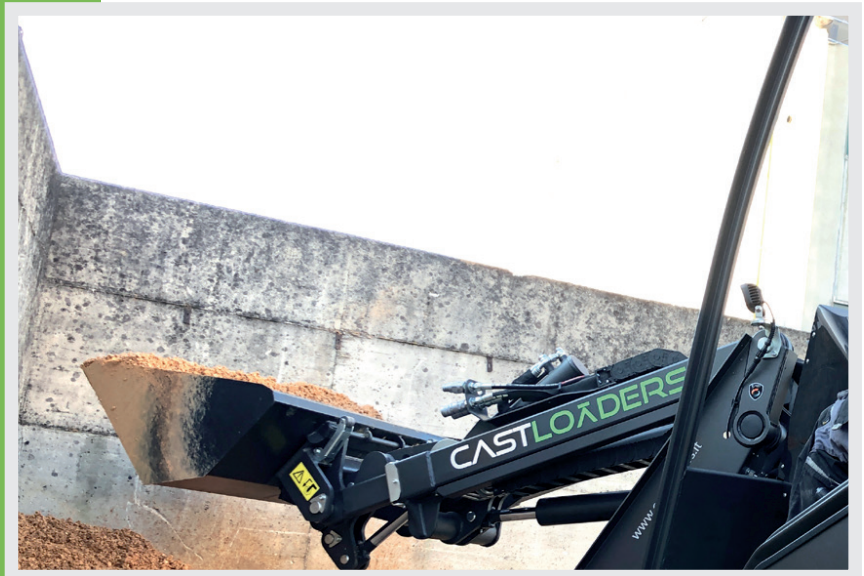

CASTLOADERS

ECO BOOM