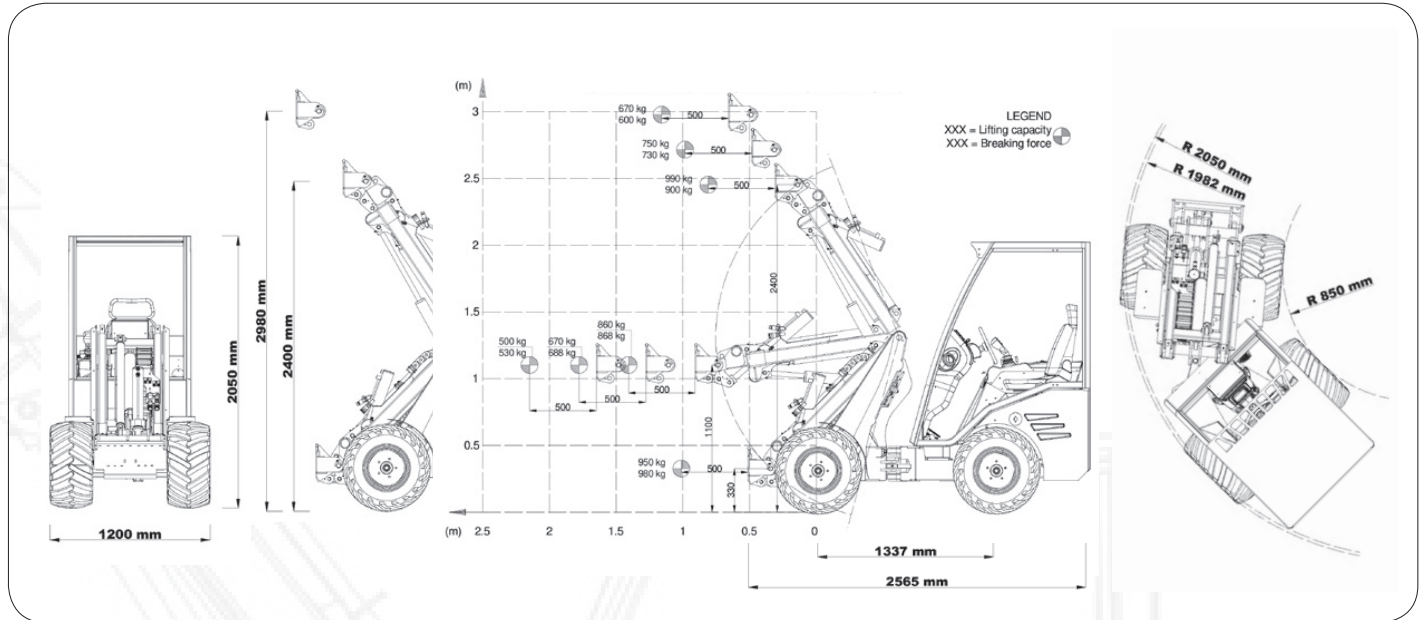

800 ECO

DIMENSJONER OG LASTEDIAGRAMMER

HJUL

SKID	TRAC MASTER	TRACTOR	TURF
23X8.50-12 23X10.50-12 26X12.00-12	8PR 300/60X12	23X8.50-12 23X10.50-12 26X12.00-12	23X8.50-12 23X10.50-12 24X13.00-12 26X12.00-12 26,5X14.00-12

EGENSKAPER

LØFTEKAPASITET	ELEKTRISK MOTOR	KRAFT	HASTIGHET	HYDRAULISK SYSTEM	BOMHØYDE
950 Kg	2 Permanent magnets 48 Volt / 210 Ah	15 Kw	12 Km/h @ 26X12.00-12	25 l/min	2980 mm