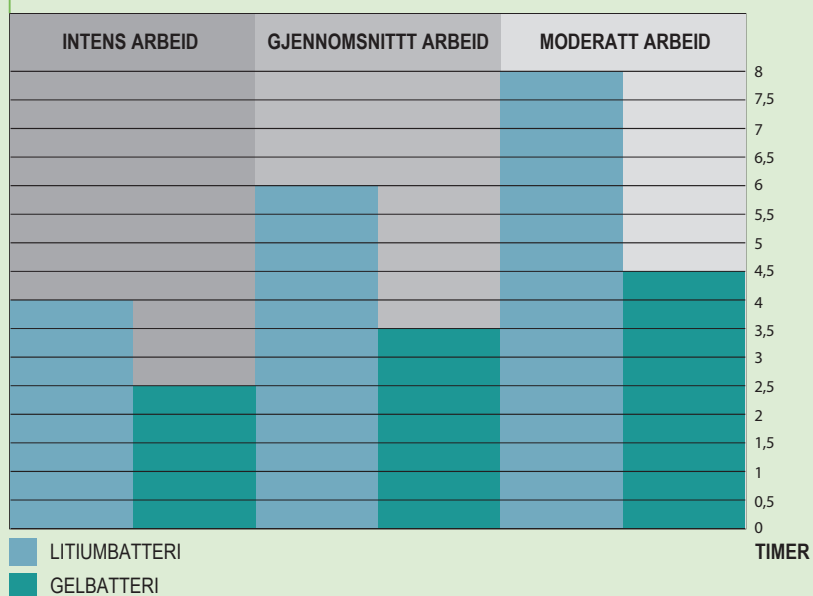

Diaproff.no
DIAMANT OG MASKINSPELALISTEN

**ZERO
EMISSION**

800 ECO
MINILASTER

800 ECO

Teknologi og innovasjon innelukket i en ekstremt allsidig maskin med ekstraordinær håndtering og respektabel lastekapasitet. Den sjenerøse elektriske motoren med to permanente magneter jobber stille og effektivt. Batteriet tilbyr en autonomi på opptil 4 - 4,5 timer avhengig av intensiteten i bruken. 800Eco kommer utstyrt med joystick som standard med hele 14 funksjoner.

Funksjoner som gjør en forskjell

Løftekapasitet: 950 kg
Motoreffekt: 15 Kw
Hydraulisk system: 25 l / min
Teleskopisk bomhøyde: 2980 mm
Joystick: 14 funksjoner

Selvnivellerende system
Elektronisk differensialsperr